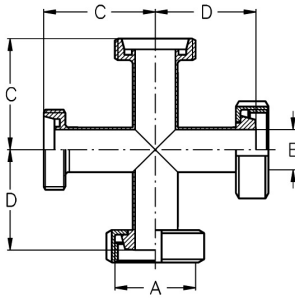

Pipe components, Screwed pipe connection DIN 11851

Art.No

EUR

Art.No

EUR

Cross piece GGGK

DN	A	B	C	D		AISI304		AISI316L-1.4404	
10	Rd 28x1/8"	10	43	39		435930	Enquiry	436030	Enquiry
15	Rd 34x1/8"	16	52	48		435931	Enquiry	436031	Enquiry
20	Rd 44x1/6"	20	59	53		435932	Enquiry	436032	Enquiry
25	Rd 52x1/6"	26	72	65		435933	Enquiry	436033	Enquiry
32	Rd 58x1/6"	32	77	70		435934	Enquiry	436034	Enquiry
40	Rd 65x1/6"	38	82	75		435935	Enquiry	436035	Enquiry
50	Rd 78x1/6"	50	93	86		435936	Enquiry	436036	Enquiry
65	Rd 95x1/6"	66	105	97		435937	Enquiry	436037	Enquiry
80	Rd 110x1/4"	81	115	107		435938	Enquiry	436038	Enquiry
100	Rd 130x1/4"	100	130	120		435939	Enquiry	436039	Enquiry
125	Rd 160x1/4"	125	233,5	221,5		435941	Enquiry	436041	Enquiry
150	Rd 190x1/4"	150	275	262		435942	Enquiry	436042	Enquiry

Cross piece GGKK

DN	A	B	C	D		AISI304		AISI316L-1.4404	
10	Rd 28x1/8"	10	43	39		436130	Enquiry	436230	Enquiry
15	Rd 34x1/8"	16	52	48		436131	Enquiry	436231	Enquiry
20	Rd 44x1/6"	20	59	53		436132	Enquiry	436232	Enquiry
25	Rd 52x1/6"	26	72	65		436133	Enquiry	436233	Enquiry
32	Rd 58x1/6"	32	77	70		436134	Enquiry	436234	Enquiry
40	Rd 65x1/6"	38	82	75		436135	Enquiry	436235	Enquiry
50	Rd 78x1/6"	50	93	86		436136	Enquiry	436236	Enquiry
65	Rd 95x1/6"	66	105	97		436137	Enquiry	436237	Enquiry
80	Rd 110x1/4"	81	115	107		436138	Enquiry	436238	Enquiry
100	Rd 130x1/4"	100	130	120		436139	Enquiry	436239	Enquiry
125	Rd 160x1/4"	125	233,5	221,5		436141	Enquiry	436241	Enquiry
150	Rd 190x1/4"	150	275	262		436142	Enquiry	436242	Enquiry