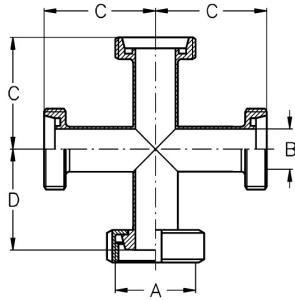

Pipe components, Screwed pipe connection DIN 11851

Art.No

EUR

Art.No

EUR

Cross piece GGGK

DN	A	B	C	D		AISI304		AISI316L-1.4404	
10	Rd 28x1/8"	10	43	39		435930	Enquiry	436030	Enquiry
15	Rd 34x1/8"	16	52	48		435931	Enquiry	436031	Enquiry
20	Rd 44x1/6"	20	59	53		435932	Enquiry	436032	Enquiry
25	Rd 52x1/6"	26	72	65		435933	Enquiry	436033	Enquiry
32	Rd 58x1/6"	32	77	70		435934	Enquiry	436034	Enquiry
40	Rd 65x1/6"	38	82	75		435935	Enquiry	436035	Enquiry
50	Rd 78x1/6"	50	93	86		435936	Enquiry	436036	Enquiry
65	Rd 95x1/6"	66	105	97		435937	Enquiry	436037	Enquiry
80	Rd 110x1/4"	81	115	107		435938	Enquiry	436038	Enquiry
100	Rd 130x1/4"	100	130	120		435939	Enquiry	436039	Enquiry
125	Rd 160x1/4"	125	233,5	221,5		435941	Enquiry	436041	Enquiry
150	Rd 190x1/4"	150	275	262		435942	Enquiry	436042	Enquiry

Cross piece GGKK

DN	A	B	C	D		AISI304		AISI316L-1.4404	
10	Rd 28x1/8"	10	43	39		436130	Enquiry	436230	Enquiry
15	Rd 34x1/8"	16	52	48		436131	Enquiry	436231	Enquiry
20	Rd 44x1/6"	20	59	53		436132	Enquiry	436232	Enquiry
25	Rd 52x1/6"	26	72	65		436133	Enquiry	436233	Enquiry
32	Rd 58x1/6"	32	77	70		436134	Enquiry	436234	Enquiry
40	Rd 65x1/6"	38	82	75		436135	Enquiry	436235	Enquiry
50	Rd 78x1/6"	50	93	86		436136	Enquiry	436236	Enquiry
65	Rd 95x1/6"	66	105	97		436137	Enquiry	436237	Enquiry
80	Rd 110x1/4"	81	115	107		436138	Enquiry	436238	Enquiry
100	Rd 130x1/4"	100	130	120		436139	Enquiry	436239	Enquiry
125	Rd 160x1/4"	125	233,5	221,5		436141	Enquiry	436241	Enquiry
150	Rd 190x1/4"	150	275	262		436142	Enquiry	436242	Enquiry