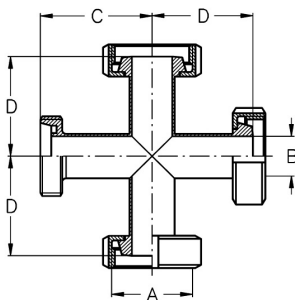

Cross piece GKKK

DN	A	B	C	D		AISI304		AISI316L-1.4404	
10	Rd 28x1/8"	10	43	39		436530	Enquiry	436630	Enquiry
15	Rd 34x1/8"	16	52	48		436531	Enquiry	436631	Enquiry
20	Rd 44x1/6"	20	59	53		436532	Enquiry	436632	Enquiry
25	Rd 52x1/6"	26	72	65		436533	Enquiry	436633	Enquiry
32	Rd 58x1/6"	32	77	70		436534	Enquiry	436634	Enquiry
40	Rd 65x1/6"	38	82	75		436535	Enquiry	436635	Enquiry
50	Rd 78x1/6"	50	93	86		436536	Enquiry	436636	Enquiry
65	Rd 95x1/6"	66	105	97		436537	Enquiry	436637	Enquiry
80	Rd 110x1/4"	81	115	107		436538	Enquiry	436638	Enquiry
100	Rd 130x1/4"	100	130	120		436539	Enquiry	436639	Enquiry
125	Rd 160x1/4"	125	233,5	221,5		436541	Enquiry	436641	Enquiry
150	Rd 190x1/4"	150	275	262		436542	Enquiry	436642	Enquiry